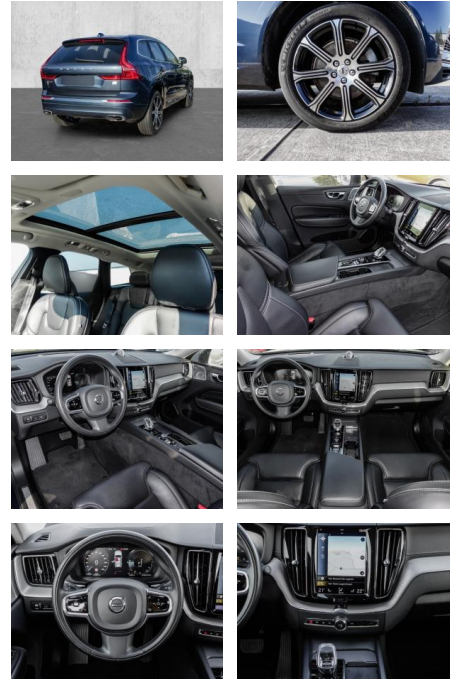

Ihr Ansprechpartner

Herr Kadri Tunc
E-Mail: info@fehntjer-autozentrum.de
Telefon: 04954 9559820

Fehntjer Autozentrum GmbH & Co. KG
Dr. Warsing Straße 270 - 26802 Moormerland - Tel.: 04954 / 9559820

Volvo XC60 Inscription Recharge Plug-In

MA05-4127-24 Angebotsnr.:

Erstzulassung:	Kilometer:	Farbe:	Leistung:	Kraftstoffart:
01.05.2021	65.773	Blau	288 kW / 392 PS	Hybrid

PREIS
47.650 €

FINANZIERUNGSBEISPIEL

Laufzeit: 72 Monate   Anzahlung: 25 %
Basis-Finanzierung:*   Mtl. Rate:
Zielraten-Finanzierung:**   **303 €**

* Basisfinanzierung: Anzahlung: 11.913 Euro, Laufzeit: 72 Monate, Nettodarlehen: 35.738 Euro, Gesamtbetrag: 51.928 Euro, Zinssätze: 3.92% Sollz. (gebunden), 3.99% eff.
** Zielratenfinanzierung: Anzahlung: 11.913 Euro, Laufzeit: 72 Monate, Nettodarlehen: 35.738 Euro, Zielrate: 23.825 Euro, Gesamtbetrag: 53.592 Euro, Zinssätze: 3.92% Sollz. (gebunden), 3.99% eff.,

Vermittlung für: Santander Consumer Bank
Repräsentatives Beispiel gem. § 17 Abs. 4 PAngV. Diese Finanzierungsangebote sind Beispiele. Gerne ermitteln wir für Sie Ihr individuelles Angebot.

Ausstattung

Sicherheit

- PDC Park Distance Control hinten
- Anti-Blockiersystem ABS
- Antischlupfregelung ASC+T
- elektronische Stabilitätskontrolle (ESP / DSP)
- Servolenkung
- Regensensor
- Wegfahrsperrung
- Kindersitzbefestigung
- Allrad
- PDC Park Distance Control vorne
- **ABS**
- Airbag
- Beifahrer-Airbag
- Wegfahrsperrung
- Seitenairbags
- ESP
- Reifendruckkontrolle
- Traktionskontrolle
- Kopfairbag

- Knieairbag
- Kindersitzbefestigung
- Anhängerstabilisierung
- Pannenset
- **Entertainment: Navigationssystem**
- Soundsystem
- Radio
- Telefonvorbereitung
- USB-Anschluss
- MP3
- Harman-Kardon
- Bluetooth
- Freisprecheinrichtung
- Apple CarPlay
- Android Auto
- DAB
- Bowers & Wilkins
- Induktionsladen für Smartphones

Multimedia

- Radio
- el. Sitzverstellung
- Navigation mit Bildschirm
- MP3 Anschluss
- Head UP Display
- Bluetooth

Komfort

- Zentralverriegelung
- Bordcomputer
- **Servolenkung**
- Zentralverriegelung
- Elektrischer Fensterheber
- Lederausstattung
- Sitzheizung
- Elektrische Aussenspiegel
- Teilbare Rucksitzlehne
- Tempomat
- Standheizung
- Multifunktionslenkrad

STÄNDIG ÜBER 15.000 FAHRZEUGE IM BESTAND!