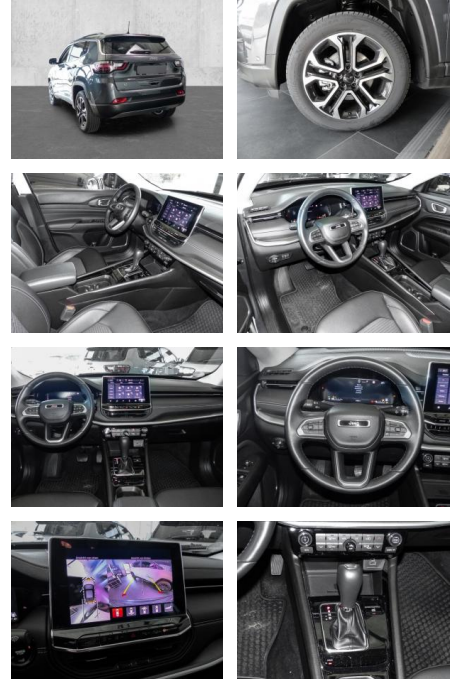

## Jeep Compass Limited Mild-Hybrid FWD 1.5

MA05-4139-24 Angebotsnr.:

Erstzulassung:	Kilometer:	Farbe:	Leistung:	Kraftstoffart:
01.06.2023	8.390	Grau	96 kW / 131 PS	Benzin

**PREIS**  
**36.320 €**

- Telefonvorbereitung
- AUX-In
- USB-Anschluss
- MP3
- Bluetooth
- Freisprecheinrichtung
- Apple CarPlay
- Android Auto
- DAB
- Touchscreen
- Induktionsladen für Smartphones
- 

### Multimedia

- Radio
- MP3 Anschluss
- Bluetooth

### Servolenkung

- Zentralverriegelung
- Elektrischer Fensterheber
- Sitzheizung
- Elektrische Aussenspiegel
- Teilbare Rücksitzelehne
- Tempomat
- Multifunktionslenkrad
- Keyless Go Startfunktion
- Innenspiegel autom. abblendbar
- Mittelarmlehne
- Lenksäule einstellbar
- Keyless Entry
- Lordosenstütze
- Lederlenkrad
- Klimaautomatik-2-Zonen
- **Sicht: LED-Hauptscheinwerfer**
- LED-Tagfahrlicht
- LED-Rueckleuchten
- Nebelscheinwerfer
- Colorverglasung