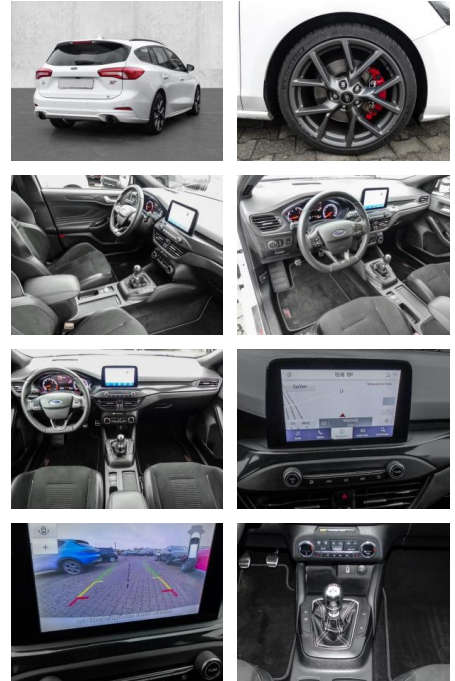

Ihr Ansprechpartner

Herr Kadri Tunc
E-Mail: info@fehntjer-autozentrum.de
Telefon: 04954 9559820

Fehntjer Autozentrum GmbH & Co. KG
Dr. Warsing Straße 270 - 26802 Moormerland - Tel.: 04954 / 9559820

Ford Focus Turnier ST 280PS HUD AD Navi

MA05-1734-24 Angebotsnr.:

Erstzulassung:	Kilometer:	Farbe:	Leistung:	Kraftstoffart:
01.05.2020	33.200	Weiß	206 kW / 280 PS	Benzin

PREIS
28.280 €

FINANZIERUNGSBEISPIEL

Laufzeit: 72 Monate   Anzahlung: 25 %
Basis-Finanzierung:*   Mtl. Rate:
Zielraten-Finanzierung:** **1.180 €**

* Basisfinanzierung: Anzahlung: 7.070 Euro, Laufzeit: 72 Monate, Nettodarlehen: 21.210 Euro, Gesamtbetrag: 30.819 Euro, Zinssätze: 3.92% Sollz. (gebunden), 3.99% eff.
** Zielratenfinanzierung: Anzahlung: 7.070 Euro, Laufzeit: 72 Monate, Nettodarlehen: 21.210 Euro, Zielrate: 14.140 Euro, Gesamtbetrag: 31.806 Euro, Zinssätze: 3.92% Sollz. (gebunden), 3.99% eff.,

Vermittlung für: Santander Consumer Bank
Repräsentatives Beispiel gem. § 17 Abs. 4 PAngV. Diese Finanzierungsangebote sind Beispiele. Gerne ermitteln wir für Sie Ihr individuelles Angebot.

Ausstattung

Sicherheit

- PDC Park Distance Control hinten
- Anti-Blockiersystem ABS
- Antischlupfregelung ASC+T
- elektronische Stabilitätskontrolle (ESP / DSP)
- Servolenkung
- Regensensor
- Wegfahrsperre
- Kindersitzbefestigung
- PDC Park Distance Control vorne
- **ABS**
- Airbag
- Beifahrer-Airbag
- Wegfahrsperre
- Seitenairbags
- Alarmanlage
- ESP
- Antriebsschlupfregelung
- Reifendruckkontrolle
- Traktionskontrolle

- Kopfairbag
- Kindersitzbefestigung
- Notrufsystem
- Notrad
- **Entertainment: Navigationssystem**
- Soundsystem
- Radio
- Telefonvorbereitung
- USB-Anschluss
- MP3
- Bang und Olufsen
- Bluetooth
- Freisprecheinrichtung
- Apple CarPlay
- Android Auto
- Sprachsteuerung
- DAB
- WLAN
- Touchscreen
- **Sonstiges: Katalysator**
- Alufelgen

- Dachreling
- Gepaeckraumabdeckung
- Sportfahrwerk
- Elektrische Parkbremse
- Lenkradheizung
- Winterpaket
- Spoiler
- •

Multimedia

- Radio
- Navigation mit Bildschirm
- MP3 Anschluss
- Head UP Display
- Bluetooth

Komfort

- Zentralverriegelung
- Bordcomputer
- **Servolenkung**
- Zentralverriegelung

STÄNDIG ÜBER 15.000 FAHRZEUGE IM BESTAND!