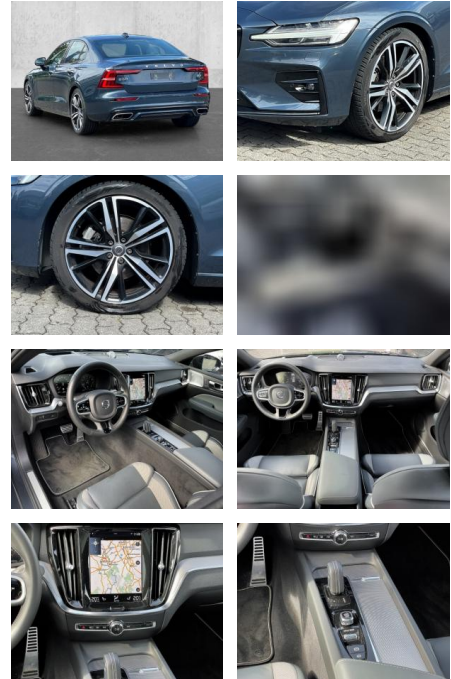

MA05-2803-24t **Angebotsnr.:**

Erstzulassung:	Kilometer:	Farbe:	Leistung:	Kraftstoffart:
01.02.2021	11.295	Blau	145 kW / 197 PS	Benzin

PREIS
32.500 €

FINANZIERUNGSBEISPIEL

Laufzeit: 72 Monate Anzahlung: 25 %
Basis-Finanzierung:* Mtl. Rate:
Zielraten-Finanzierung:** **206 €**