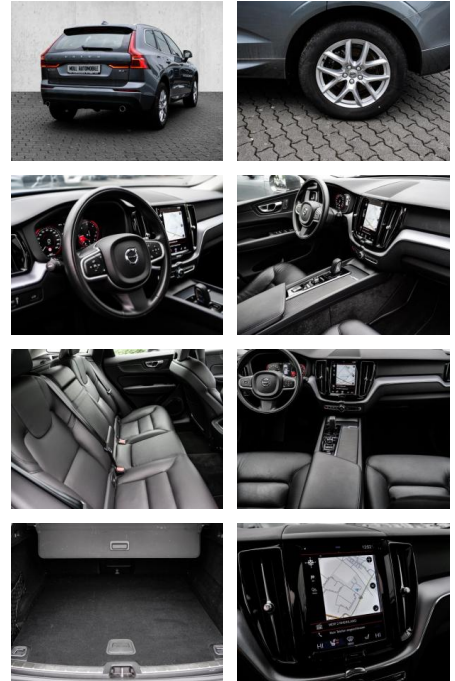

Ihr Ansprechpartner

Herr Kadri Tunc
E-Mail: info@fehntjer-autozentrum.de
Telefon: 04954 9559820

Fehntjer Autozentrum GmbH & Co. KG
Dr. Warsing Straße 270 - 26802 Moormerland - Tel.: 04954 / 9559820

Volvo XC60 Momentum Pro AWD B4 Diesel EU6d

MA05-bm2213-44 Angebotsnr.:

Erstzulassung:	Kilometer:	Farbe:	Leistung:	Kraftstoffart:
01.11.2020	44.490	Grau	145 kW / 197 PS	Diesel

PREIS
36.620 €

FINANZIERUNGSBEISPIEL

Laufzeit: 72 Monate   Anzahlung: 25 %
Basis-Finanzierung:*   Mtl. Rate:
Zielraten-Finanzierung:** **233 €**

* Basisfinanzierung: Anzahlung: 9.155 Euro, Laufzeit: 72 Monate, Nettodarlehen: 27.465 Euro, Gesamtbetrag: 39.908 Euro, Zinssätze: 3.92% Sollz. (gebunden), 3.99% eff.
** Zielratenfinanzierung: Anzahlung: 9.155 Euro, Laufzeit: 72 Monate, Nettodarlehen: 27.465 Euro, Zielrate: 18.310 Euro, Gesamtbetrag: 41.186 Euro, Zinssätze: 3.92% Sollz. (gebunden), 3.99% eff.,

Vermittlung für: Santander Consumer Bank
Repräsentatives Beispiel gem. § 17 Abs. 4 PAngV. Diese Finanzierungsangebote sind Beispiele. Gerne ermitteln wir für Sie Ihr individuelles Angebot.

Ausstattung

Sicherheit

- PDC Park Distance Control hinten
- Anti-Blockiersystem ABS
- Antischlupfregelung ASC+T
- elektronische Stabilitätskontrolle (ESP / DSP)
- Servolenkung
- Regensensor
- Wegfahrsperre
- Kindersitzbefestigung
- Allrad
- PDC Park Distance Control vorne
- **ABS**
- Airbag
- Beifahrer-Airbag
- Wegfahrsperre
- Seitenairbags
- ESP
- Reifendruckkontrolle
- Traktionskontrolle
- Kopfairbag

- Knieairbag
- Kindersitzbefestigung
- Anhängerstabilisierung
- Pannenset
- **Entertainment: Navigationssystem**
- Soundsystem
- Radio
- Telefonvorbereitung
- AUX-In
- USB-Anschluss
- MP3
- Bluetooth
- Freisprecheinrichtung
- Apple CarPlay
- Android Auto
- Sprachsteuerung
- DAB
- Induktionsladen für Smartphones
- Musikstreaming
- •

Multimedia

- Radio
- el. Sitzverstellung
- Navigation mit Bildschirm
- MP3 Anschluss
- Bluetooth

Komfort

- Zentralverriegelung
- Bordcomputer
- **Servolenkung**
- Zentralverriegelung
- Elektrischer Fensterheber
- Lederausstattung
- Sitzheizung
- Elektrische Aussenspiegel
- Teilbare Rucksitzlehne
- Tempomat
- Standheizung
- Multifunktionslenkrad
- Keyless Go Startfunktion

STÄNDIG ÜBER 15.000 FAHRZEUGE IM BESTAND!