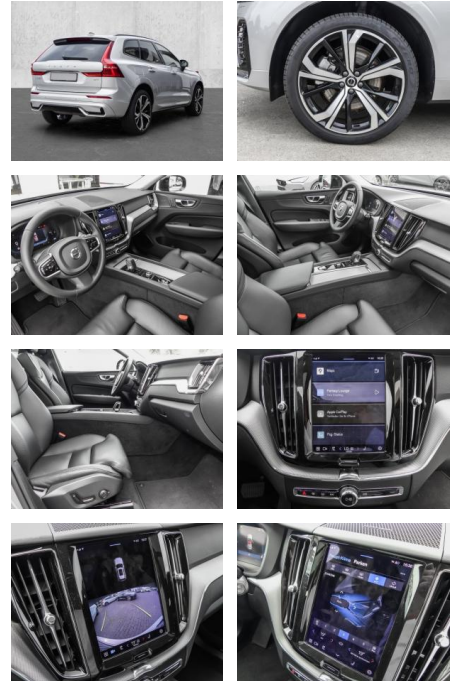

Ihr Ansprechpartner

Herr Kadri Tunc
E-Mail: info@fehntjer-autozentrum.de
Telefon: 04954 9559820

Fehntjer Autozentrum GmbH & Co. KG
Dr. Warsing Straße 270 - 26802 Moormerland - Tel.: 04954 / 9559820

Volvo XC60 Plus Dark 2WD B4 Benzin EU6d AHK

MA05-6116-23tAngebotsnr.:

Erstzulassung:	Kilometer:	Farbe:	Leistung:	Kraftstoffart:
01.05.2023	24.813	Silber	145 kW / 197 PS	Benzin

PREIS	FINANZIERUNGSBEISPIEL	
44.350 €	Laufzeit: 72 Monate	Anzahlung: 25 %
	Basis-Finanzierung:**	Mtl. Rate:
	Zielraten-Finanzierung:**	282 €

* Basisfinanzierung: Anzahlung: 11.088 Euro, Laufzeit: 72 Monate, Nettodarlehen: 33.263 Euro, Gesamtbetrag: 48.332 Euro, Zinssätze: 3.92% Sollz. (gebunden), 3.99% eff.
** Zielratenfinanzierung: Anzahlung: 11.088 Euro, Laufzeit: 72 Monate, Nettodarlehen: 33.263 Euro, Zielrate: 22.175 Euro, Gesamtbetrag: 49.880 Euro, Zinssätze: 3.92% Sollz. (gebunden), 3.99% eff.,
Vermittlung für: Santander Consumer Bank
Repräsentatives Beispiel gem. § 17 Abs. 4 PAngV. Diese Finanzierungsangebote sind Beispiele. Gerne ermitteln wir für Sie Ihr individuelles Angebot.

Ausstattung

Sicherheit

- PDC Park Distance Control hinten
- Anti-Blockiersystem ABS
- Antischlupfregelung ASC+T
- elektronische Stabilitätskontrolle (ESP / DSP)
- Servolenkung
- Regensensor
- Wegfahrsperre
- Kindersitzbefestigung
- PDC Park Distance Control vorne
- **ABS**
- Airbag
- Beifahrer-Airbag
- Wegfahrsperre
- Seitenairbags
- Alarmanlage
- ESP
- Reifendruckkontrolle
- Traktionskontrolle
- Kopfairbag

- Knieairbag
- Kindersitzbefestigung
- Anhängerstabilisierung
- Pannenset
- **Entertainment: Soundsystem**
- Radio
- Telefonvorbereitung
- USB-Anschluss
- MP3
- Harman-Kardon
- Bluetooth
- Freisprecheinrichtung
- Android Auto
- DAB
- Touchscreen
- Induktionsladen für Smartphones
- •

Multimedia

- Radio
- el. Sitzverstellung

- MP3 Anschluss
- Bluetooth

Komfort

- Zentralverriegelung
- Bordcomputer
- **Klimaautomatik**
- Servolenkung
- Zentralverriegelung
- Elektrischer Fensterheber
- Lederausstattung
- Sitzheizung
- Elektrische Aussenspiegel
- Teilbare Ruecksitzlehne
- Tempomat
- Multifunktionslenkrad
- Keyless Go Startfunktion
- Elektrische Sitze
- Innenspiegel autom. abblendbar
- Mittelarmlehne
- Innenraumfilter

STÄNDIG ÜBER 15.000 FAHRZEUGE IM BESTAND!