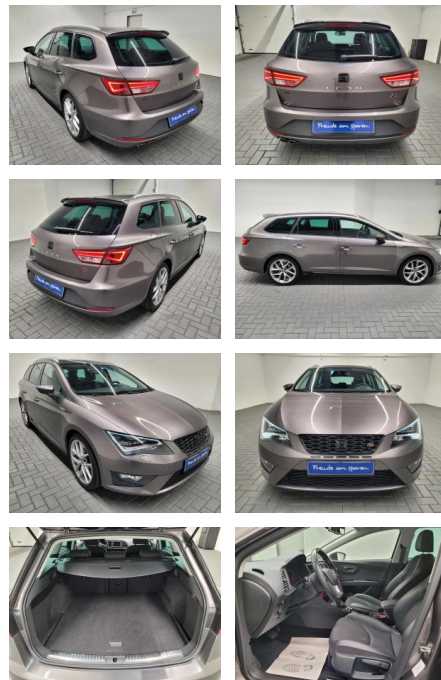

AM35-29037 **Angebotsnr.:**

Erstzulassung:	Kilometer:	Farbe:	Leistung:	Kraftstoffart:
09.03.2015	78.100		110 kW / 150 PS	Benzin

PREIS	FINANZIERUNGSBEISPIEL
20.180 €	Laufzeit: 72 Monate Anzahlung: 25 %
	Basis-Finanzierung:* Mtl. Rate:
	Zielraten-Finanzierung:** 128 €