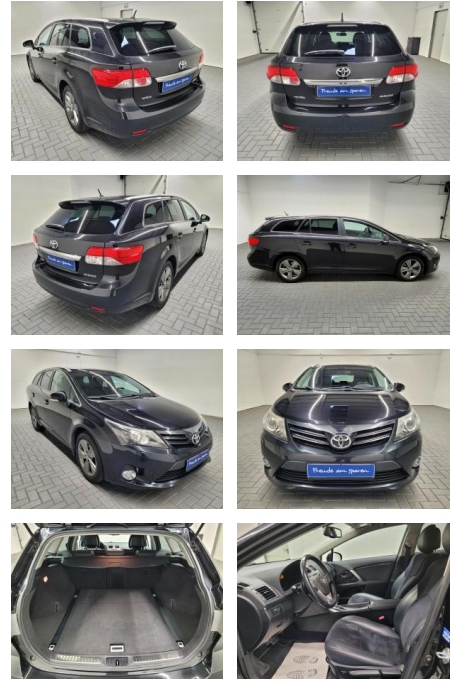

## Toyota Avensis "Sol Klimaaut./SHZ/RFK/Tempomat

AM35-29093 **Angebotsnr.:**

Erstzulassung:	Kilometer:	Farbe:	Leistung:	Kraftstoffart:
10.02.2015	145.150		108 kW / 147 PS	Benzin

**PREIS**  
**17.110 €**