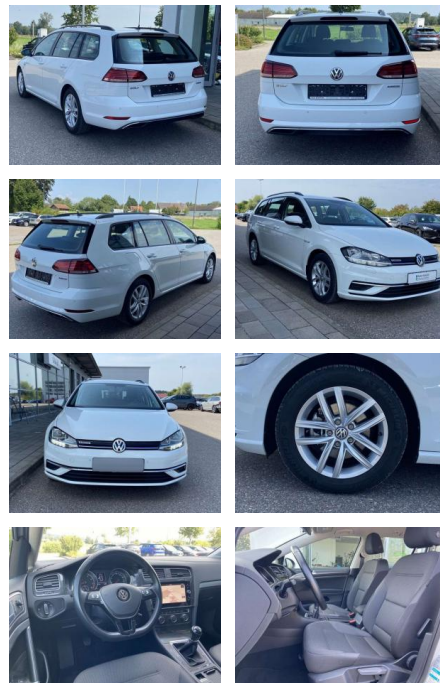

## Volkswagen Golf Variant 1.5 TSI Comfortline NAVI

SS00-579589 **Angebotsnr.:**

Erstzulassung:	Kilometer:	Farbe:	Leistung:	Kraftstoffart:
01.08.2020	17.273		96 kW / 131 PS	Benzin

PREIS	FINANZIERUNGSBEISPIEL	
<b>20.330 €</b>	Laufzeit: 72 Monate	Anzahlung: 25 %
	Basis-Finanzierung:**	Mtl. Rate:
	Zielraten-Finanzierung:**	<b>129 €</b>