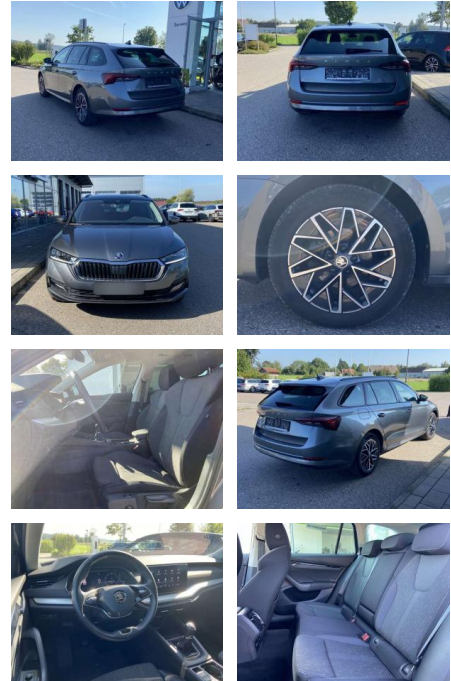

SS00-060475AAngebotsnr.:

Erstzulassung:	Kilometer:	Farbe:	Leistung:	Kraftstoffart:
01.04.2022	31.117		110 kW / 150 PS	Benzin

PREIS	FINANZIERUNGSBEISPIEL	
29.500 €	Laufzeit: 72 Monate	Anzahlung: 25 %
	Basis-Finanzierung:**	Mtl. Rate:
	Zielraten-Finanzierung:**	187 €

Ausstattung

Sicherheit

- Anti-Blockiersystem ABS

Multimedia

- Radio

Interieur

- Sitzheizung vorne und hinten
- Innenspiegel automatisch abblendbar
- Mittelarmlehne vorne Rücksitzbanklehne geteilt umlegbar mit Mittelarmlehne
- Komfortsitze vorne
- Multifunktionslederlenkrad
- beheizbar Isofix Rücksitzbank und Beifahrersitz