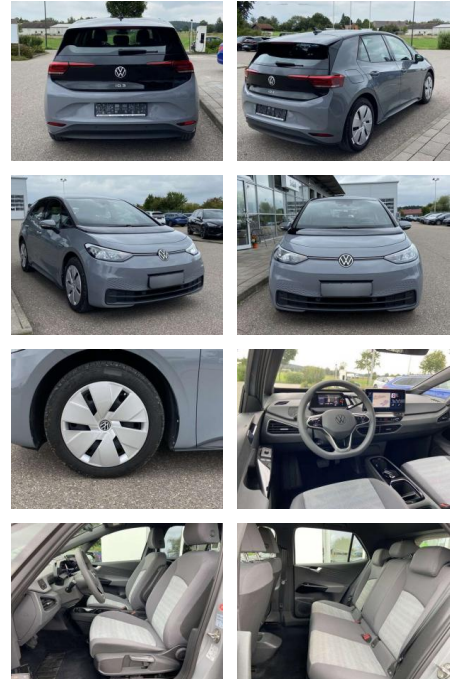

## Volkswagen ID.3 WÄRMEPUMPE+5-SITZER+NAVI+LED+CC...

SS00-078806 **Angebotsnr.:**

Erstzulassung:	Kilometer:	Farbe:	Leistung:	Kraftstoffart:
01.07.2021	21.734		110 kW / 150 PS	Benzin

**PREIS**  
**21.260 €**