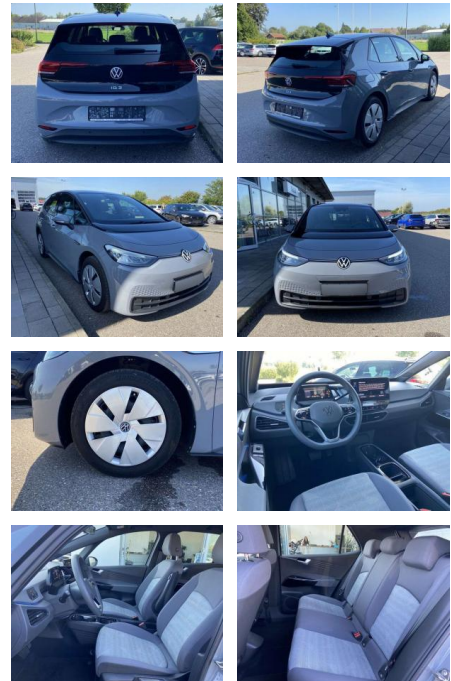

## Volkswagen ID.3 CCS+NAVI+LED+APP-CONNECT+PDC+DAB

SS00-074796 Angebotsnr.:

Erstzulassung:	Kilometer:	Farbe:	Leistung:	Kraftstoffart:
01.05.2021	10.424		110 kW / 150 PS	Benzin

**PREIS**  
**20.950 €**