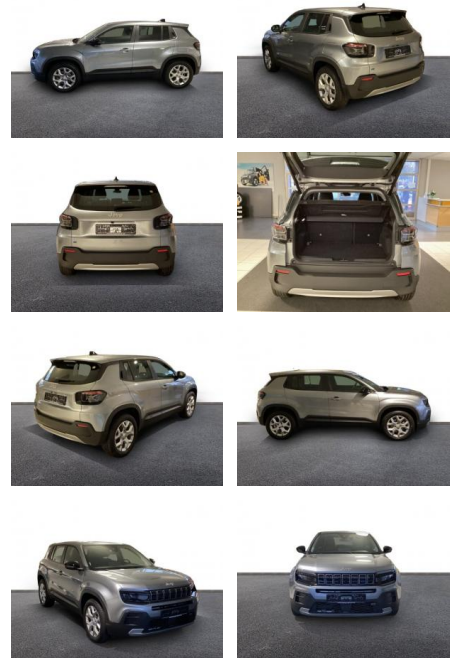

## Jeep Avenger Elektro Altitude LED PDC NAVI

AH32-PJK1633Angebotsnr.:

Erstzulassung:	Kilometer:	Farbe:	Leistung:	Kraftstoffart:
01.06.2023	7.652	Grau	115 kW / 156 PS	Elektro

**PREIS**  
**30.150 €**

**FINANZIERUNGSBEISPIEL**  
Laufzeit: 72 Monate      Anzahlung: 25 %  
Basis-Finanzierung:\*      Mtl. Rate:  
Zielraten-Finanzierung:\*\* **191 €**