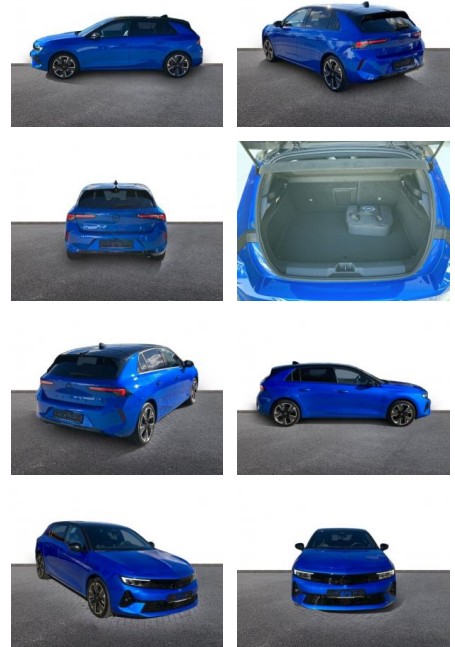

AH32-P100983 **Angebotsnr.:**

Erstzulassung:	Kilometer:	Farbe:	Leistung:	Kraftstoffart:
01.03.2023	12.900	Blau	115 kW / 156 PS	Elektro

PREIS
27.970 €

FINANZIERUNGSBEISPIEL
Laufzeit: 72 Monate Anzahlung: 25 %
Basis-Finanzierung:* Mtl. Rate:
Zielraten-Finanzierung:** **178 €**