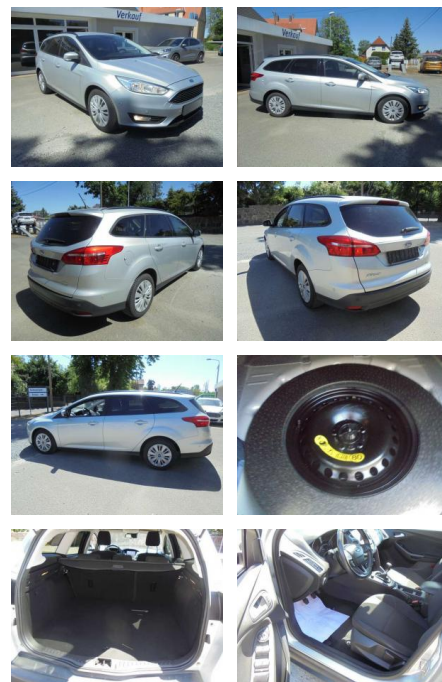

## Ford Focus Business, Navi, PPS, beheizbare

KS05-6HE7120A **Agebotsnr.:**

Erstzulassung:	Kilometer:	Farbe:	Leistung:	Kraftstoffart:
01.01.2018	116.742	Silber	92 kW / 125 PS	Benzin

**PREIS**  
**11.400 €**