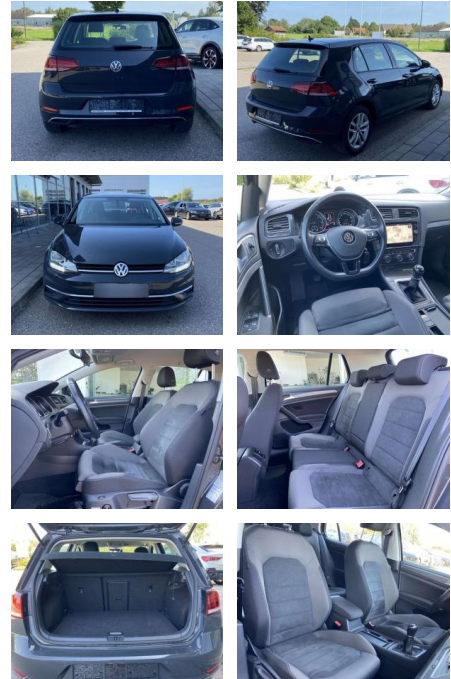

SS00-171177 **Angebotsnr.:**

Erstzulassung:	Kilometer:	Farbe:	Leistung:	Kraftstoffart:
01.05.2019	32.660		85 kW / 116 PS	Benzin

PREIS
18.680 €

FINANZIERUNGSBEISPIEL

Laufzeit: 72 Monate Anzahlung: 25 %
Basis-Finanzierung:* Mtl. Rate:
Zielraten-Finanzierung:** **119 €**

- Anti-Blockiersystem ABS

Multimedia

- Radio

Interieur

- Sitzheizung vorne Mittelarmlehne vorne Kindersitzverankerung für Kindersitzsystem ISOFIX Rücksitzbanklehne geteilt umlegbar mit Mittelarmlehne ergoActive Sitz mit 14-Wege-Einstellung auf der Fahrerseite klimatisiertes Handschuhfach Sport-Komfortsitze vorne el. Lendenwirbelstütze Fahrersitz mit Massagefunktion Multifunktions-Lederlenkrad 2 Leseleuchten vorn und 2 hinten Make-Up Spiegel
- beleuchtet Vordersitze höhenverstellbar