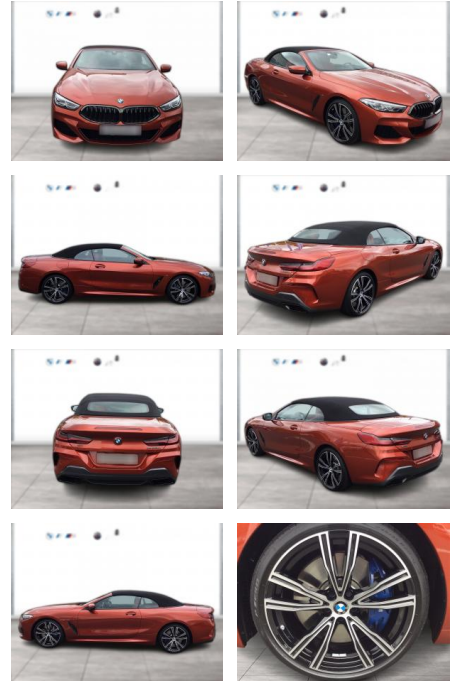

BMW M850i xDrive CABRIO LC PROF

WG05-209817 Angebotsnr.:

Erstzulassung:	Kilometer:	Farbe:	Leistung:	Kraftstoffart:
01.07.2020	21.600	Orange	390 kW / 530 PS	Benzin

PREIS
68.340 €

FINANZIERUNGSBEISPIEL

Laufzeit: 72 Monate Anzahlung: 25 %
Basis-Finanzierung:* Mtl. Rate:
Zielraten-Finanzierung:** **434 €**