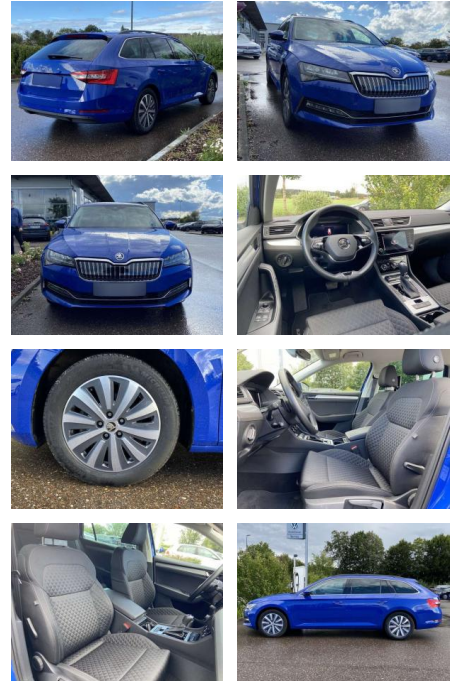

Skoda Superb Combi iV 1.4 TSI DSG Ambition

SS00-043193 **Angebotsnr.:**

Erstzulassung:	Kilometer:	Farbe:	Leistung:	Kraftstoffart:
01.06.2022	29.950		160 kW / 218 PS	Benzin

PREIS
29.090 €

FINANZIERUNGSBEISPIEL

- Anti-Blockiersystem ABS

Multimedia

- Radio

Interieur

- Standheizung mit Funkfernbedienung
- Multifunktions-Lederlenkrad mit Schaltwippen
- Sitzheizung vorne
- Mittelarmlehne vorne
- Lendenwirbelstützen vorne
- Climatronic
- Kindersicherung elektrisch betätigt
- Vordersitze höhenverstellbar
- Kindersitzverankerung für Kindersitzsystem ISOFIX
- Rücksitzbanklehne geteilt umlegbar mit Mittelarmlehne
- Komfortsitze vorne
- Fußraumbeleuchtung