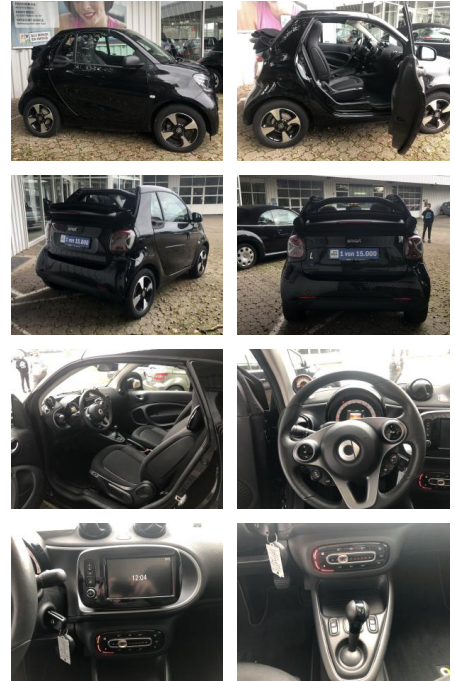

FL00-W8400W **Angebotsnr.:**

Erstzulassung:	Kilometer:	Farbe:	Leistung:	Kraftstoffart:
19.06.2020	12.800	Schwarz	60 kW / 82 PS	Elektro

PREIS 14.240 €	FINANZIERUNGSBEISPIEL		* Basisfinanzierung: Anzahlung: 3.560 Euro, Laufzeit: 72 Monate, Nettodarlehen: 10.680 Euro, Gesamtbetrag: 15.518 Euro, Zinssätze: 3.92% Sollz. (gebunden), 3.99% eff. ** Zielratenfinanzierung: Anzahlung: 3.560 Euro, Laufzeit: 72 Monate, Nettodarlehen: 10.680 Euro, Zielrate: 7.120 Euro, Gesamtbetrag: 16.016 Euro, Zinssätze: 3.92% Sollz. (gebunden), 3.99% eff., Vermittlung für: Santander Consumer Bank Repräsentatives Beispiel gem. § 17 Abs. 4 PAngV. Diese Finanzierungsangebote sind Beispiele. Gerne ermitteln wir für Sie Ihr individuelles Angebot.
	Laufzeit: 72 Monate	Anzahlung: 25 %	
	Basis-Finanzierung:*	Mtl. Rate:	
	Zielraten-Finanzierung:**	Mtl. Rate: 90 €	

Ausstattung

Besonderheiten

- Geschwindigkeits-Regelanlage (Tempomat)
- Cool & Audio-Paket
- Winter-Paket
- Sitzheizung
- Lenkrad heizbar
- Ausstattungs-Paket: Plus
- Radioempfang digital (DAB)
- Ausstattungs-Paket: Exclusive
- LED-Scheinwerfer mit Tagfahrlicht
- Einparkhilfe hinten
- Rückfahrkamera
- Ladekabel-Paket