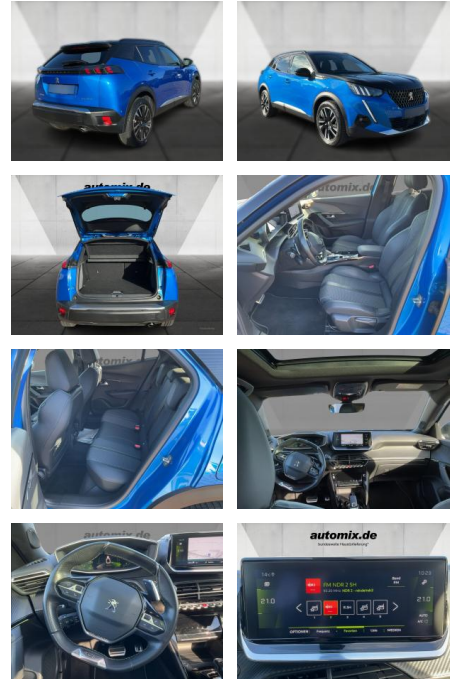

Ihr Ansprechpartner

Herr Kadri Tunc
E-Mail: info@fehntjer-autozentrum.de
Telefon: 04954 9559820

Fehntjer Autozentrum GmbH & Co. KG
Dr. Warsing Straße 270 - 26802 Moormerland - Tel.: 04954 / 9559820

Peugeot 2008 Autom, LED, Pano, AHK, Navi, ACC,

WA00-30524 Angebotsnr.:

Erstzulassung:	Kilometer:	Farbe:	Leistung:	Kraftstoffart:
01.12.2020	53.000	Blau	96 kW / 131 PS	Diesel

PREIS
24.120 €

FINANZIERUNGSBEISPIEL
Laufzeit: 72 Monate   Anzahlung: 25 %
Basis-Finanzierung:*   Mtl. Rate:
Zielraten-Finanzierung:** **153 €**

* Basisfinanzierung: Anzahlung: 6.030 Euro, Laufzeit: 72 Monate, Nettodarlehen: 18.090 Euro, Gesamtbetrag: 26.285 Euro, Zinssätze: 3.92% Sollz. (gebunden), 3.99% eff.
** Zielratenfinanzierung: Anzahlung: 6.030 Euro, Laufzeit: 72 Monate, Nettodarlehen: 18.090 Euro, Zielrate: 12.060 Euro, Gesamtbetrag: 27.127 Euro, Zinssätze: 3.92% Sollz. (gebunden), 3.99% eff.,

Vermittlung für: Santander Consumer Bank
Repräsentatives Beispiel gem. § 17 Abs. 4 PAngV. Diese Finanzierungsangebote sind Beispiele. Gerne ermitteln wir für Sie Ihr individuelles Angebot.

Ausstattung

Sicherheit

- PDC Park Distance Control hinten
- Anti-Blockiersystem ABS
- Antischlupfregelung ASC+T
- elektronische Stabilitätskontrolle (ESP / DSP)
- Servolenkung
- Regensensor
- Wegfahrsperre
- Kindersitzbefestigung
- PDC Park Distance Control vorne

Multimedia

- Radio
- CD Radio
- Navigation mit Bildschirm
- MP3 Anschluss
- Bluetooth

Komfort

- Zentralverriegelung

- Bordcomputer

Interieur

- Multifunktionslenkrad
- el. Fensterheber
- Sitzheizung

Exterieur

- Leichtmetallfelgen
- metallic
- Schiebedach
- Nebelscheinwerfer
- Dachreling

Umwelt

- Partikelfilter

Weiteres

- Diesel
- Lichtsensor
- Panoramadach

- elektrische Aussenspiegel
- Start Stop Automatik
- Nichtraucher

STÄNDIG ÜBER 15.000 FAHRZEUGE IM BESTAND!