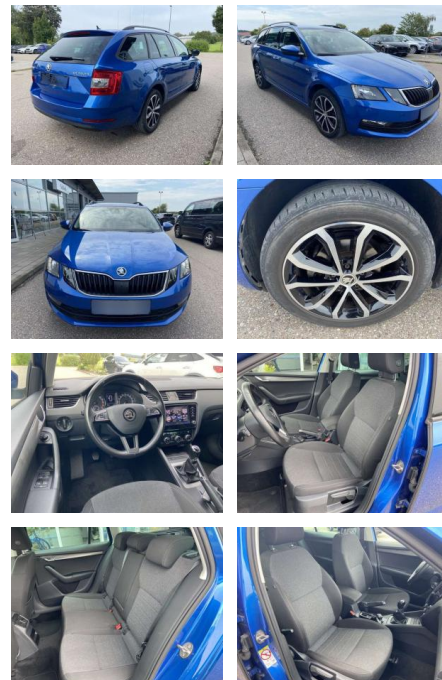

## Skoda Octavia Combi 1.6 TDI AHK+17"+CANTON

SS00-093204AAngebotsnr.:

Erstzulassung:	Kilometer:	Farbe:	Leistung:	Kraftstoffart:
01.08.2020	49.980		85 kW / 116 PS	Benzin

**PREIS**  
**21.260 €**

**FINANZIERUNGSBEISPIEL**  
Laufzeit: 72 Monate      Anzahlung: 25 %  
Basis-Finanzierung:\*      Mtl. Rate:  
Zielraten-Finanzierung:\*\* **135 €**