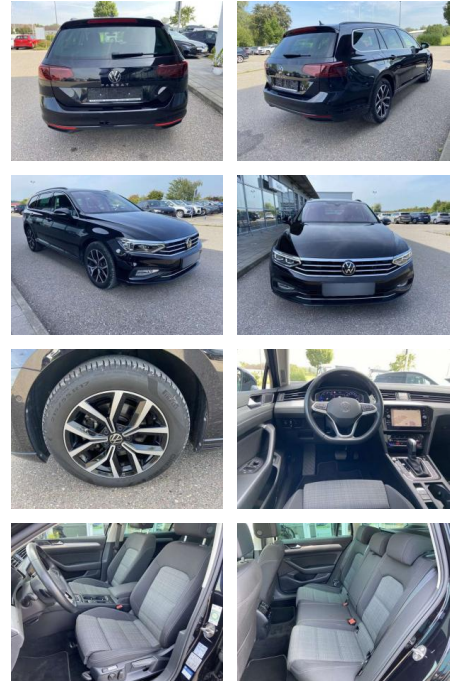

SS00-129009 **Angebotsnr.:**

Erstzulassung:	Kilometer:	Farbe:	Leistung:	Kraftstoffart:
01.07.2021	29.988		110 kW / 150 PS	Benzin

PREIS	FINANZIERUNGSBEISPIEL	
31.660 €	Laufzeit: 72 Monate	Anzahlung: 25 %
	Basis-Finanzierung:**	Mtl. Rate:
	Zielraten-Finanzierung:**	201 €