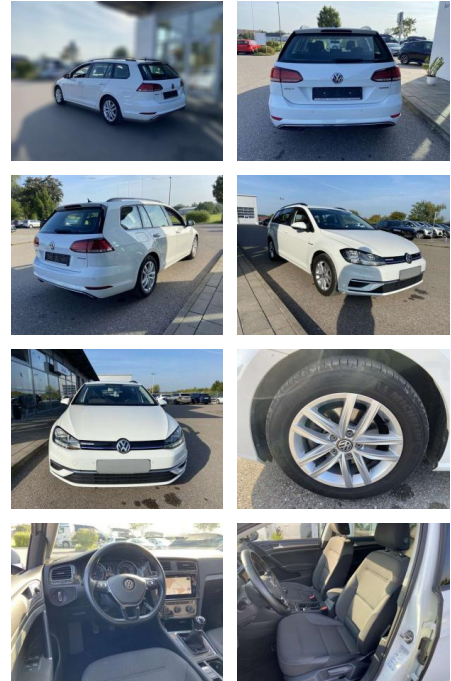

SS00-579761 **Angebotsnr.:**

Erstzulassung:	Kilometer:	Farbe:	Leistung:	Kraftstoffart:
01.08.2020	17.876		96 kW / 131 PS	Benzin

PREIS	FINANZIERUNGSBEISPIEL	
20.230 €	Laufzeit: 72 Monate	Anzahlung: 25 %
	Basis-Finanzierung:**	Mtl. Rate:
	Zielraten-Finanzierung:**	128 €