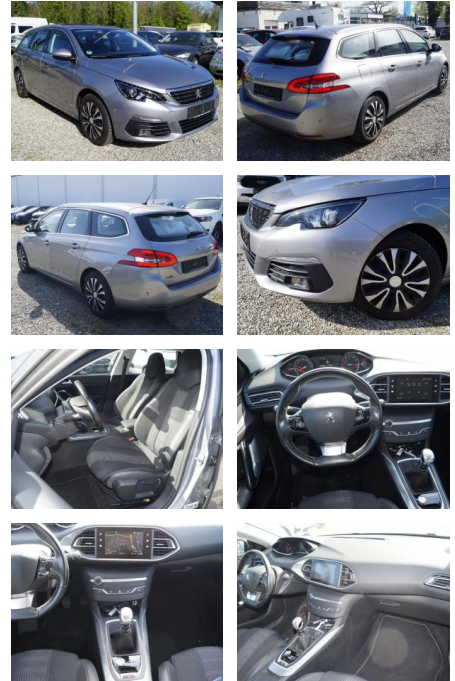

Peugeot 308 1.2 PT 130 SW Allure LED Nav ParkAs

AT27-GW-BF320 Angebotsnr.:

Erstzulassung:	Kilometer:	Farbe:	Leistung:	Kraftstoffart:
10.05.2019	32.150	Grau	96 kW / 131 PS	Benzin

PREIS
18.390 €

FINANZIERUNGSBEISPIEL