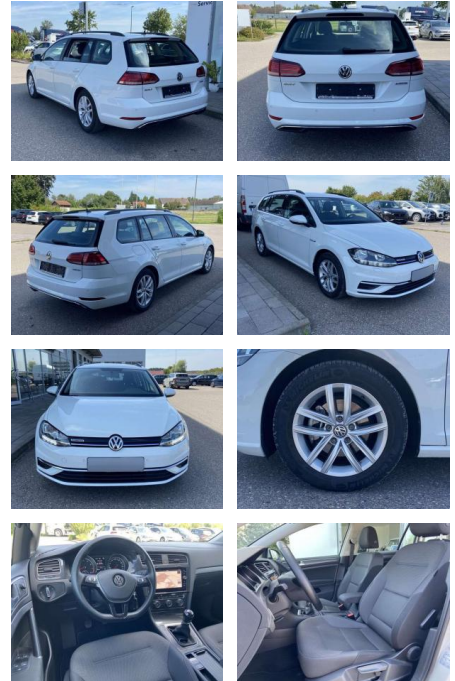

Volkswagen Golf Variant Comfortline 1.5 TSI AHK

SS00-579180AAngebotsnr.:

Erstzulassung:	Kilometer:	Farbe:	Leistung:	Kraftstoffart:
01.08.2020	19.932		96 kW / 131 PS	Benzin

PREIS
20.440 €

FINANZIERUNGSBEISPIEL
Laufzeit: 72 Monate Anzahlung: 25 %
Basis-Finanzierung:* Mtl. Rate:
Zielraten-Finanzierung:** **130 €**

- Anti-Blockiersystem ABS

Multimedia

- Radio

Interieur

- Sitzheizung vorne Lendenwirbelstützen vorne Mittelarmlehne vorne Beifahrersitz umklappbar Vordersitze höhenverstellbar Kindersitzverankerung für Kindersitzsystem ISOFIX Rücksitzbanklehne geteilt umlegbar mit Mittelarmlehne Netztrennwand klimatisiertes Handschuhfach Multifunktions-Lederlenkrad 2 Leseleuchten vorn und 2 hinten Komfortsitze vorne Make-Up Spiegel
- beleuchtet