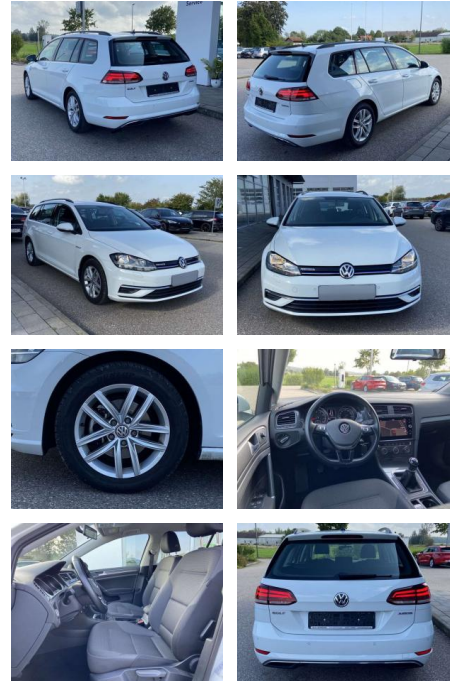

SS00-575928AAngebotsnr.:

Erstzulassung:	Kilometer:	Farbe:	Leistung:	Kraftstoffart:
01.09.2020	13.868		96 kW / 131 PS	Benzin

PREIS
21.470 €

FINANZIERUNGSBEISPIEL
Laufzeit: 72 Monate Anzahlung: 25 %
Basis-Finanzierung:* Mtl. Rate:
Zielraten-Finanzierung:** **136 €**