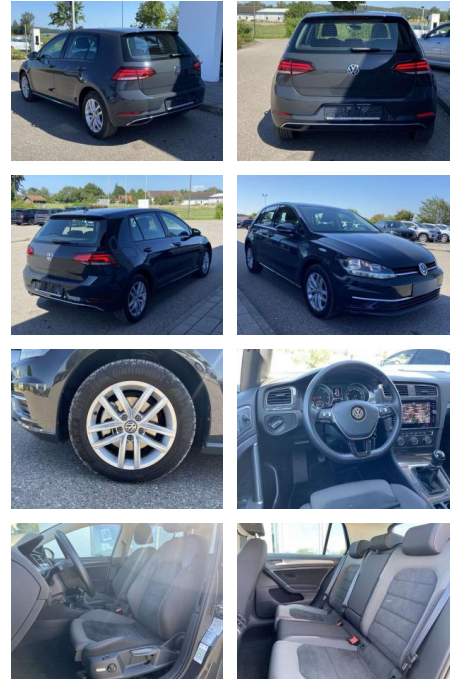

Volkswagen Golf 1.6 TDI Comfortline NAVI+SHZ+PDC

SS00-087291 **Angebotsnr.:**

Erstzulassung:	Kilometer:	Farbe:	Leistung:	Kraftstoffart:
01.07.2019	36.390		85 kW / 116 PS	Benzin

PREIS
18.680 €

FINANZIERUNGSBEISPIEL
Laufzeit: 72 Monate Anzahlung: 25 %
Basis-Finanzierung:* Mtl. Rate:
Zielraten-Finanzierung:** **119 €**

- Anti-Blockiersystem ABS

Multimedia

- Radio

Interieur

- Sitzheizung vorne Mittelarmlehne vorne Kindersitzverankerung für Kindersitzsystem ISOFIX Rücksitzbanklehne geteilt umlegbar mit Mittelarmlehne ergoActive Sitz mit 14-Wege-Einstellung auf der Fahrerseite klimatisiertes Handschuhfach Sport-Komfortsitze vorne el. Lendenwirbelstütze Fahrersitz mit Massagefunktion Multifunktions-Lederlenkrad 2 Leseleuchten vorn und 2 hinten Make-Up Spiegel
- beleuchtet Vordersitze höhenverstellbar