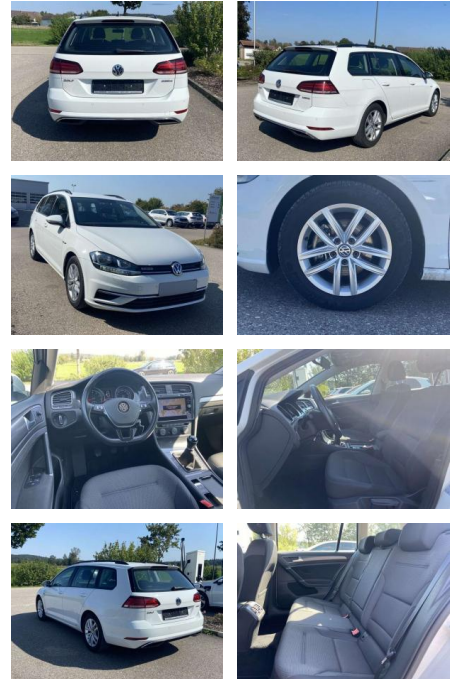

SS00-579595AAngebotsnr.:

Erstzulassung:	Kilometer:	Farbe:	Leistung:	Kraftstoffart:
01.08.2020	14.507		96 kW / 131 PS	Benzin

PREIS
21.470 €

FINANZIERUNGSBEISPIEL
Laufzeit: 72 Monate Anzahlung: 25 %
Basis-Finanzierung:* Mtl. Rate:
Zielraten-Finanzierung:** **136 €**