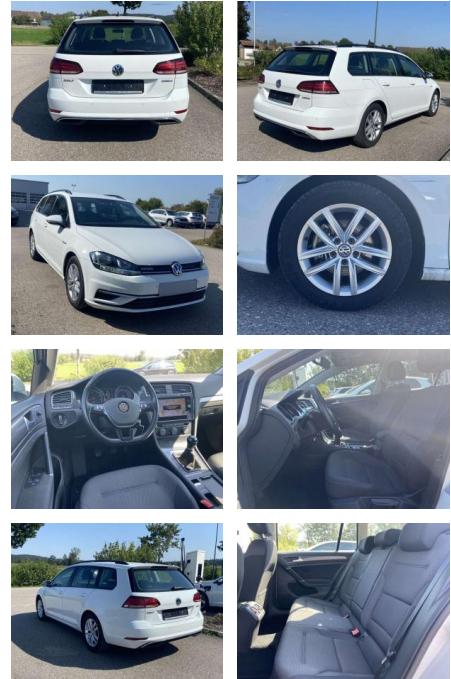

Ihr Ansprechpartner

Herr Kadri Tunc
E-Mail: info@fehntjer-autozentrum.de
Telefon: 04954 9559820

Fehntjer Autozentrum GmbH & Co. KG
Dr. Warsing Straße 270 - 26802 Moormerland - Tel.: 04954 / 9559820

Volkswagen Golf Variant Comfortline 1.5 TSI NAVI

SS00-579595 **Angebotsnr.:**

Erstzulassung:	Kilometer:	Farbe:	Leistung:	Kraftstoffart:
01.08.2020	14.507		96 kW / 131 PS	Benzin

PREIS
20.330 €

FINANZIERUNGSBEISPIEL

Laufzeit: 72 Monate   Anzahlung: 25 %
Basis-Finanzierung:*   Mtl. Rate:
Zielraten-Finanzierung:** **129 €**

* Basisfinanzierung: Anzahlung: 5.083 Euro, Laufzeit: 72 Monate, Nettodarlehen: 15.248 Euro, Gesamtbetrag: 22.156 Euro, Zinssätze: 3.92% Sollz. (gebunden), 3.99% eff.
** Zielratenfinanzierung: Anzahlung: 5.083 Euro, Laufzeit: 72 Monate, Nettodarlehen: 15.248 Euro, Zielrate: 10.165 Euro, Gesamtbetrag: 22.865 Euro, Zinssätze: 3.92% Sollz. (gebunden), 3.99% eff.,

Vermittlung für: Santander Consumer Bank
Repräsentatives Beispiel gem. § 17 Abs. 4 PAngV. Diese Finanzierungsangebote sind Beispiele. Gerne ermitteln wir für Sie Ihr individuelles Angebot.

Ausstattung

Sicherheit

- Anti-Blockiersystem ABS

Multimedia

- Radio

Interieur

- Sitzheizung vorne Lendenwirbelstützen vorne Mittelarmlehne vorne Beifahrersitz umklappbar Vordersitze höhenverstellbar Kindersitzverankerung für Kindersitzsystem ISOFIX Rücksitzbanklehne geteilt umlegbar mit Mittelarmlehne Netztrennwand klimatisiertes Handschuhfach Multifunktions-Lederlenkrad 2 Leseleuchten vorn und 2 hinten Komfortsitze vorne Make-Up Spiegel
- beleuchtet

Exterieur

- beheizbare Scheibenwaschdüsen vorne Dachreling Außenspiegel el. einstellbar und beheizbar Leichtmetallräder 16" Licht- und Sicht: LED-Kennzeichenbeleuchtung Tagfahrlicht Scheinwerferreinigungsanlage LED-Heckleuchten LED-Tagfahrlicht Technik: Seitenairbags vorne Einparkhilfe vorne und hinten Scheckheftgepflegt Servotronic ESP mit ASR Fernbedienung (ZV) 6-Gang-Schaltgetriebe 4 x elektrische Fensterheber el. Differenzialsperre (XDS) Reifendruckkontrolle Start-Stop-Automatik Guide & Inform-fähig Multifunktionsanzeige Plus el. Parkbremse inkl. AutoHold-Funktion Climatic Front-Assist inkl. City-Notbremsassistent Pannen-Set Müdigkeitserkennung Euro

- Samstags bis 16:00 Uhr geöffnet. Gerne beraten wir Sie über günstige Finanzierungsmodelle und nehmen Ihr derzeitiges Fahrzeug in Zahlung. www.auto-schuechl.de/finanzierung Irrtümer
- Änderungen oder Zwischenverkauf vorbehalten. www.auto-schuechl.de

STÄNDIG ÜBER 15.000 FAHRZEUGE IM BESTAND!