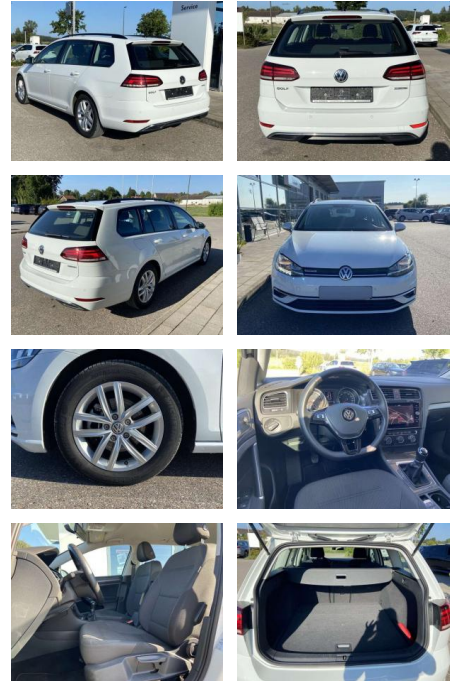

SS00-579419 **Angebotsnr.:**

Erstzulassung:	Kilometer:	Farbe:	Leistung:	Kraftstoffart:
01.08.2020	29.814		96 kW / 131 PS	Benzin

PREIS
19.300 €

FINANZIERUNGSBEISPIEL
Laufzeit: 72 Monate Anzahlung: 25 %
Basis-Finanzierung:* Mtl. Rate:
Zielraten-Finanzierung:** **123 €**