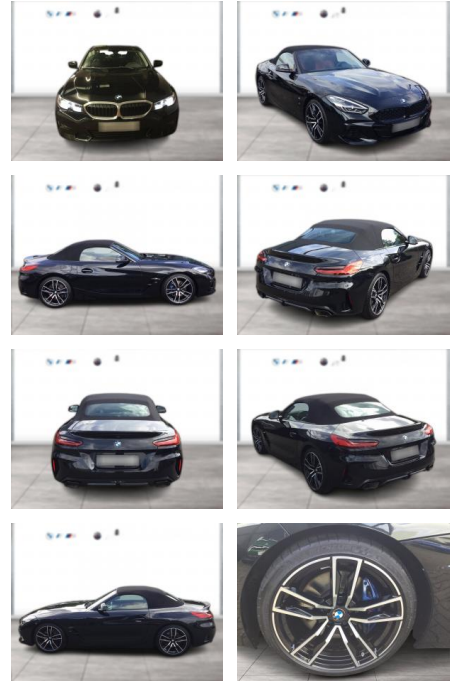

## BMW Z4 M40i NAVI LEDER HUD HIFI HK ALARM

WG03-217894 Angebotsnr.:

Erstzulassung:	Kilometer:	Farbe:	Leistung:	Kraftstoffart:
01.08.2020	23.200	Schwarz	250 kW / 340 PS	Benzin

**PREIS**  
**46.510 €**