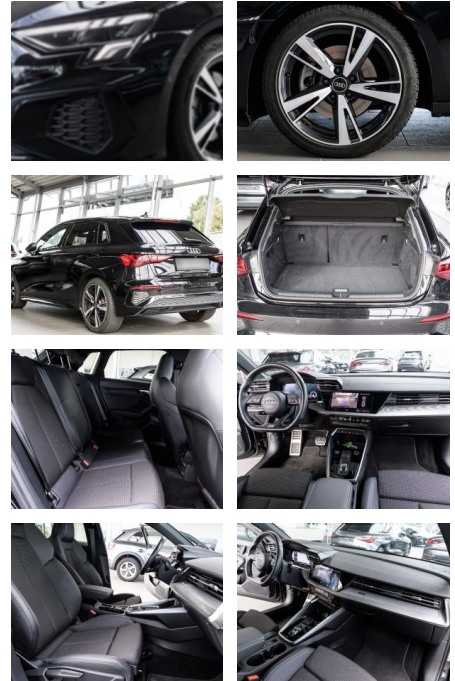

AS86-AZB298A - Angebotsnr.:

Erstzulassung:	Kilometer:	Farbe:	Leistung:	Kraftstoffart:
24.08.2021	32.700	Diverse	110 kW / 150 PS	Benzin

PREIS	FINANZIERUNGSBEISPIEL	
32.930 €	Laufzeit: 72 Monate	Anzahlung: 25 %
	Basis-Finanzierung:**	Mtl. Rate: 209 €
	Zielraten-Finanzierung:**	