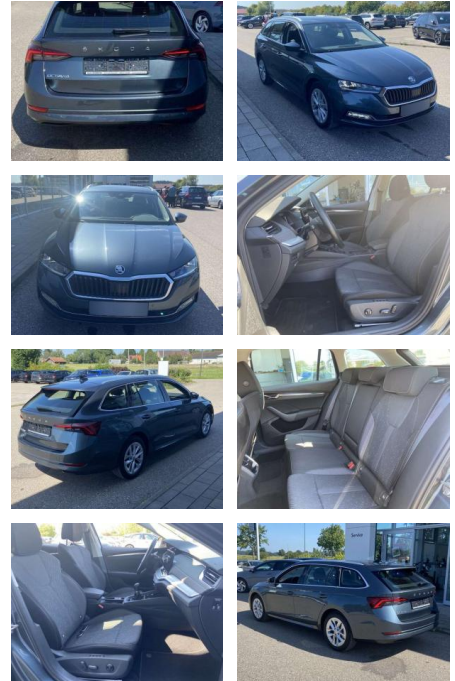

## Skoda Octavia Combi 1.5 TSI Style

SS00-086747 **Angebotsnr.:**

Erstzulassung:	Kilometer:	Farbe:	Leistung:	Kraftstoffart:
01.01.2021	23.628		110 kW / 150 PS	Benzin

**PREIS**  
**28.160 €**