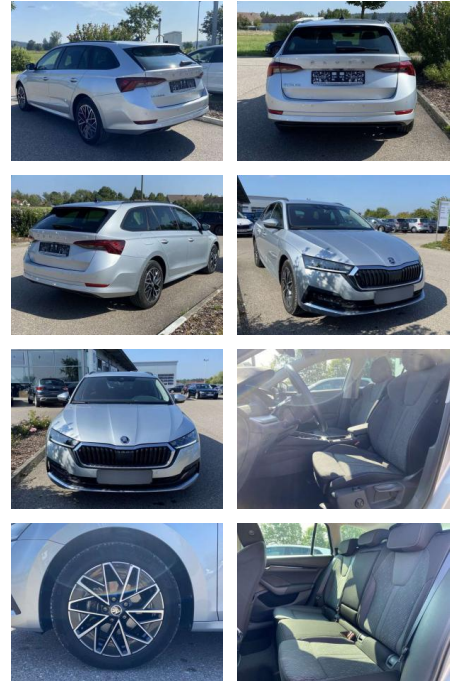

## Skoda Octavia Combi 2.0 TDI DSG CLEVER AHK

SS00-011991A Angebotsnr.:

Erstzulassung:	Kilometer:	Farbe:	Leistung:	Kraftstoffart:
01.08.2021	58.510		85 kW / 116 PS	Benzin

**PREIS**  
**25.380 €**

**FINANZIERUNGSBEISPIEL**  
Laufzeit: 72 Monate      Anzahlung: 25 %  
Basis-Finanzierung:\*      Mtl. Rate:  
Zielraten-Finanzierung:\*\* **161 €**