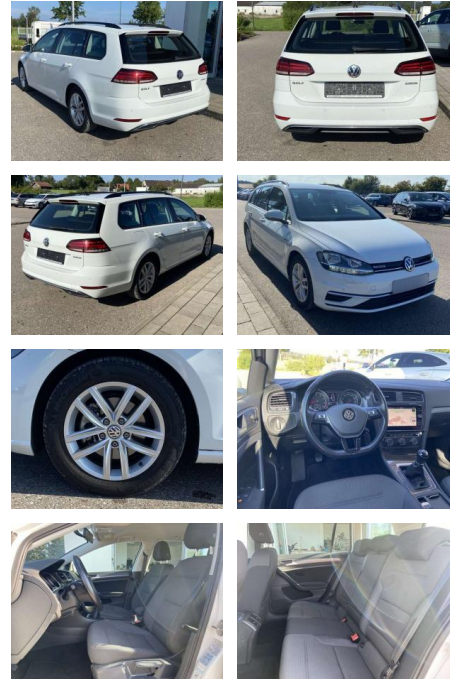

## Volkswagen Golf Variant 1.5 TSI COMFORTLINE NAV...

SS00-579718 **Angebotsnr.:**

Erstzulassung:	Kilometer:	Farbe:	Leistung:	Kraftstoffart:
01.08.2020	15.924		96 kW / 131 PS	Benzin

**PREIS**  
**20.330 €**