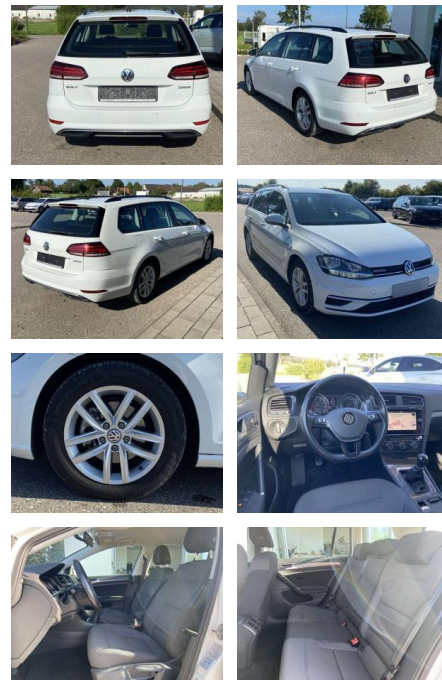

SS00-579718AAngebotsnr.:

Erstzulassung:	Kilometer:	Farbe:	Leistung:	Kraftstoffart:
01.08.2020	15.924		96 kW / 131 PS	Benzin

PREIS
21.470 €

FINANZIERUNGSBEISPIEL
Laufzeit: 72 Monate Anzahlung: 25 %
Basis-Finanzierung:* Mtl. Rate:
Zielraten-Finanzierung:** **136 €**