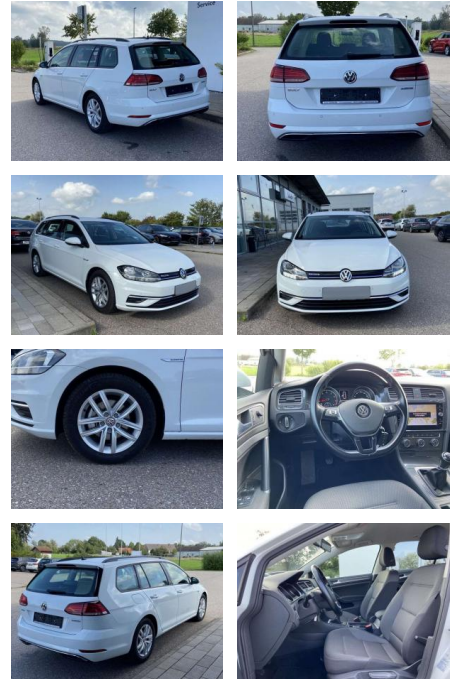

Volkswagen Golf Variant 1.5 TSI COMFORTLINE NAV...

SS00-579585A Angebotsnr.:

Erstzulassung:	Kilometer:	Farbe:	Leistung:	Kraftstoffart:
01.08.2020	16.710		96 kW / 131 PS	Benzin

PREIS
21.470 €

FINANZIERUNGSBEISPIEL

- Anti-Blockiersystem ABS

Multimedia

- Radio

Interieur

- Sitzheizung vorne Lendenwirbelstützen vorne Mittelarmlehne vorne Beifahrersitz umklappbar Vordersitze höhenverstellbar Kindersitzverankerung für Kindersitzsystem ISOFIX Rücksitzbanklehne geteilt umlegbar mit Mittelarmlehne Netztrennwand klimatisiertes Handschuhfach Multifunktions-Lederlenkrad 2 Leseleuchten vorn und 2 hinten Komfortsitze vorne Make-Up Spiegel
- beleuchtet