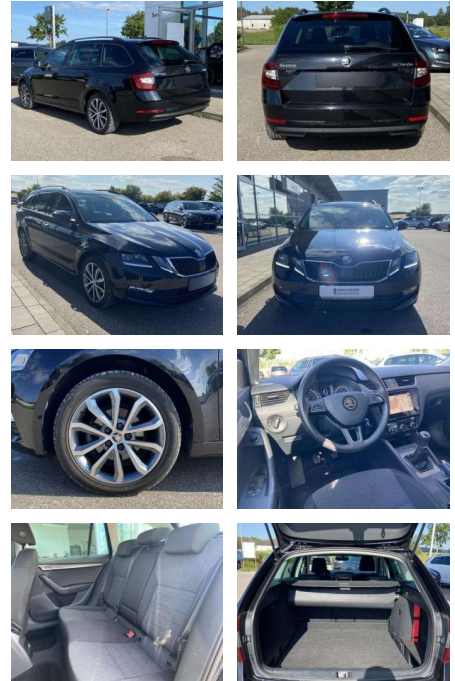

SS00-198051 **Angebotsnr.:**

Erstzulassung:	Kilometer:	Farbe:	Leistung:	Kraftstoffart:
01.06.2019	35.240		85 kW / 116 PS	Benzin

PREIS
20.330 €

FINANZIERUNGSBEISPIEL

Laufzeit: 72 Monate Anzahlung: 25 %
Basis-Finanzierung:* Mtl. Rate:
Zielraten-Finanzierung:** **129 €**

- Anti-Blockiersystem ABS

Multimedia

- Radio

Interieur

- Sitzheizung vorne Innenspiegel automatisch abblendbar
- Lendenwirbelstützen vorne Climatronic
- Mittelarmlehne vorne Vordersitze höhenverstellbar Kindersitzverankerung für Kindersitzsystem ISOFIX Variables Ladebodenkonzept Rücksitzbanklehne geteilt umlegbar mit Mittelarmlehne
- Netztrennwand klimatisiertes Handschuhfach
- Multifunktions-Lederlenkrad 2
- Leseleuchten vorn und 2 hinten