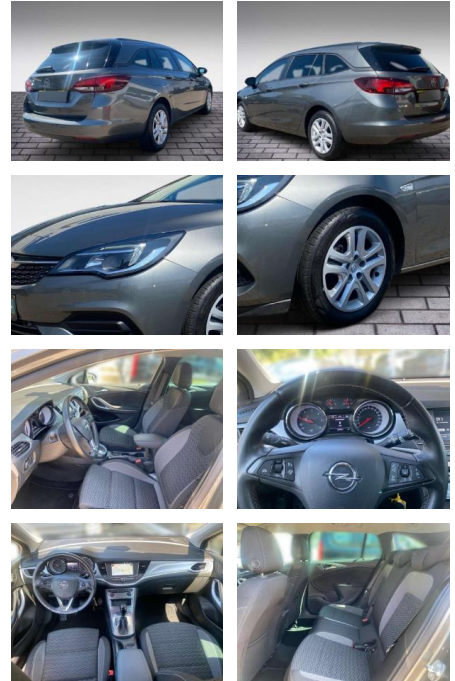

Opel Astra Edition Start/Stop

JB03-L8033585Angebotsnr.:

Erstzulassung:	Kilometer:	Farbe:	Leistung:	Kraftstoffart:
01.10.2020	68.000	Grau	90 kW / 122 PS	Benzin

PREIS
18.610 €

FINANZIERUNGSBEISPIEL
Laufzeit: 72 Monate Anzahlung: 25 %
Basis-Finanzierung:* Mtl. Rate:
Zielraten-Finanzierung:** **1118 €**