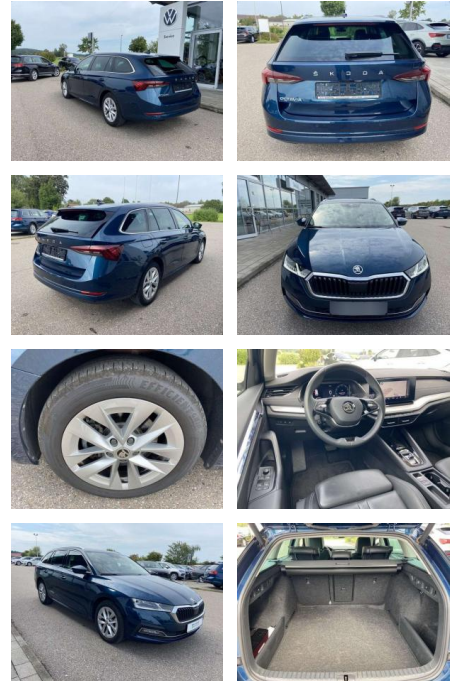

Skoda Octavia Combi 2.0 TDI DSG Style 17"

SS00-153151 **Angebotsnr.:**

Erstzulassung:	Kilometer:	Farbe:	Leistung:	Kraftstoffart:
01.05.2021	67.837	Blau	110 kW / 150 PS	Benzin

PREIS
27.540 €

FINANZIERUNGSBEISPIEL

- Anti-Blockiersystem ABS

Multimedia

- Radio

Interieur

- Standheizung mit Fernbedienung
- Sitzheizung vorne und hinten
- Mittelarmlehne vorne
- Kindersicherung elektrisch betätigt
- Seitenaufprallschutz vorn und hinten
- Rücksitzbanklehne geteilt umlegbar mit Mittelarmlehne
- Netztrennwand
- Komfortsitze vorne ergoActive-Sitze vorne
- el. einstellbar mit Memory
- Isofix Rücksitzbank und Beifahrersitz

- 2x hinten Farbe: Lava-Blau Metallic -Fr. 08:00-18:00 Uhr
- Samstags bis 16:00 Uhr geöffnet. Gerne beraten wir Sie über günstige Finanzierungsmodelle und nehmen Ihr derzeitiges Fahrzeug in Zahlung. www.auto-schuechl.de/finanzierung
- Irrtümer vorbehalten.
- Änderungen oder Zwischenverkauf vorbehalten. www.auto-schuechl.de