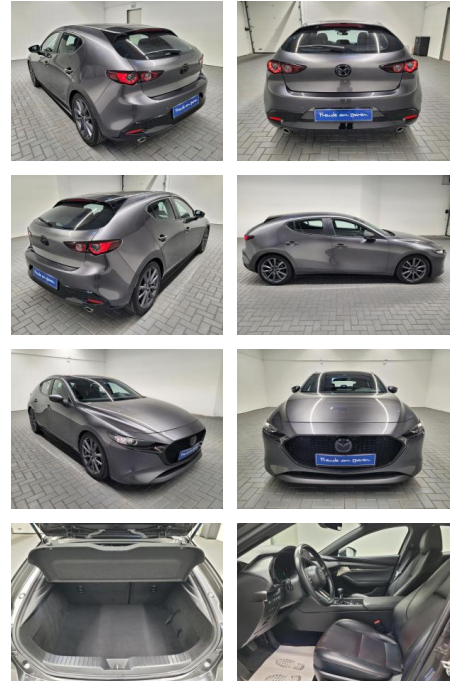

AM35-29069 **Angebotsnr.:**

Erstzulassung:	Kilometer:	Farbe:	Leistung:	Kraftstoffart:
14.02.2019	37.500		85 kW / 116 PS	Diesel

PREIS
25.080 €

FINANZIERUNGSBEISPIEL
Laufzeit: 72 Monate Anzahlung: 25 %
Basis-Finanzierung:* Mtl. Rate:
Zielraten-Finanzierung:** **159 €**