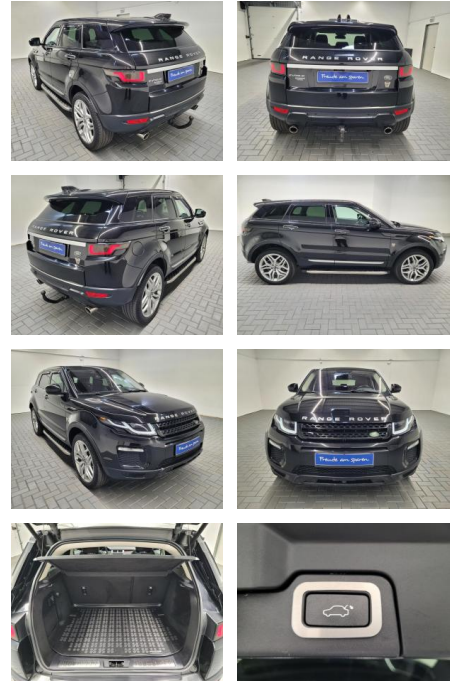

AM35-29048 **Angebotsnr.:**

Erstzulassung:	Kilometer:	Farbe:	Leistung:	Kraftstoffart:
07.01.2016	118.000		132 kW / 179 PS	Diesel

PREIS
28.760 €

FINANZIERUNGSBEISPIEL
Laufzeit: 72 Monate Anzahlung: 25 %
Basis-Finanzierung:* Mtl. Rate:
Zielraten-Finanzierung:** **183 €**