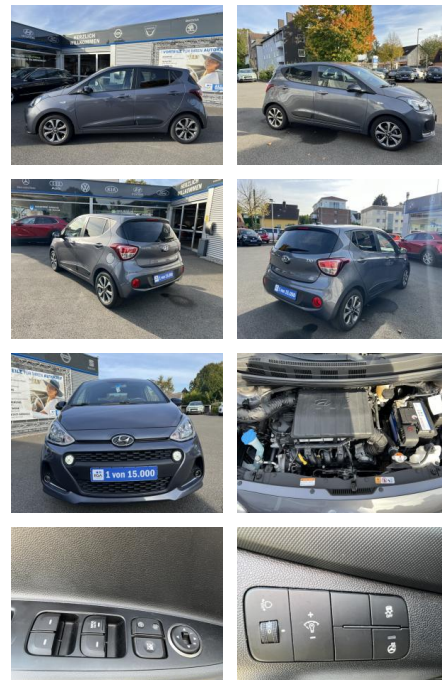

Hyundai i10 1.2 PASSION KLIMA*SHZG*NAVI*BTH*ALU*...

AC00-Z490501 Angebotsnr.:

Erstzulassung:	Kilometer:	Farbe:	Leistung:	Kraftstoffart:
09.01.2019	49.000	Silber	64 kW / 87 PS	Benzin

PREIS
13.050 €

FINANZIERUNGSBEISPIEL