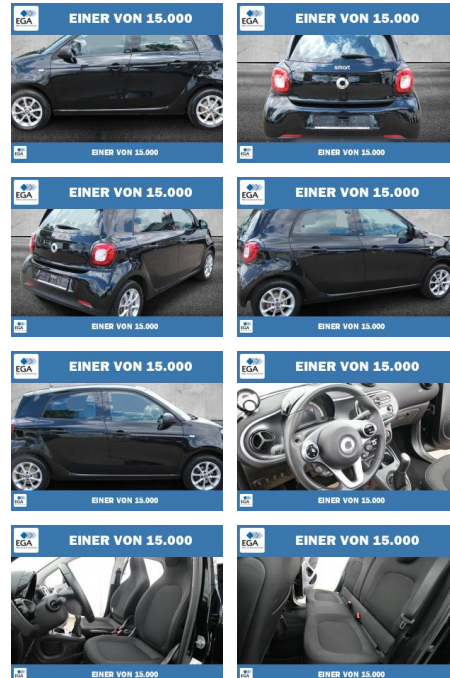

PW01-22412-01 Angebotsnr.:

| Erstzulassung: | Kilometer: | Farbe: | Leistung: | Kraftstoffart: |
|----------------|------------|---------|---------------|----------------|
| 01.04.2019 | 38.382 | Schwarz | 52 kW / 71 PS | Benzin |