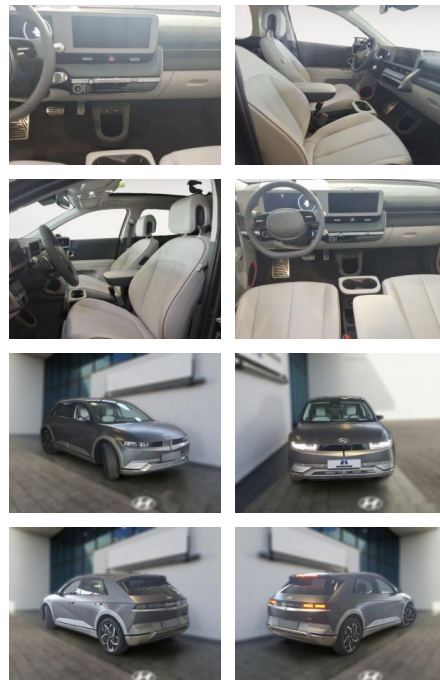

HE03-443177_920 Gebotsnr.:

Erstzulassung:	Kilometer:	Farbe:	Leistung:	Kraftstoffart:
01.12.2023	9.322	Diverse	239 kW / 325 PS	Elektro

PREIS
46.980 €

FINANZIERUNGSBEISPIEL

Laufzeit: 72 Monate Anzahlung: 25 %
Basis-Finanzierung:* Mtl. Rate:
Zielraten-Finanzierung:** **298 €**