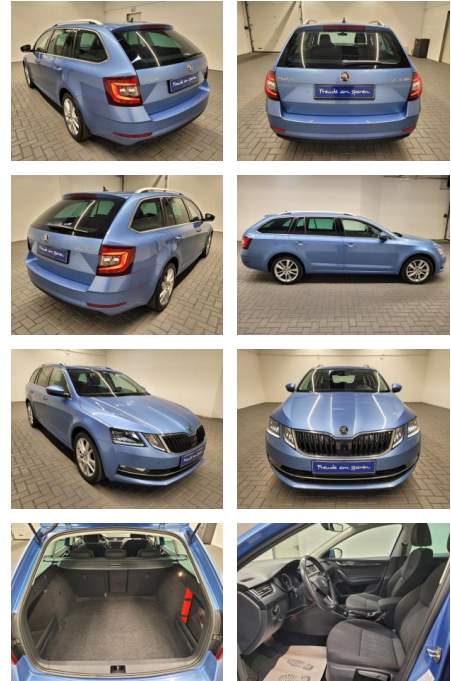

## Skoda Octavia "Combi Style LED/Navi/SHZ/PDC

AM35-29039 **Angebotsnr.:**

Erstzulassung:	Kilometer:	Farbe:	Leistung:	Kraftstoffart:
17.05.2019	66.000		140 kW / 190 PS	Benzin

**PREIS**  
**26.270 €**

**FINANZIERUNGSBEISPIEL**  
Laufzeit: 72 Monate      Anzahlung: 25 %  
Basis-Finanzierung:\*      Mtl. Rate:  
Zielraten-Finanzierung:\*\* **167 €**