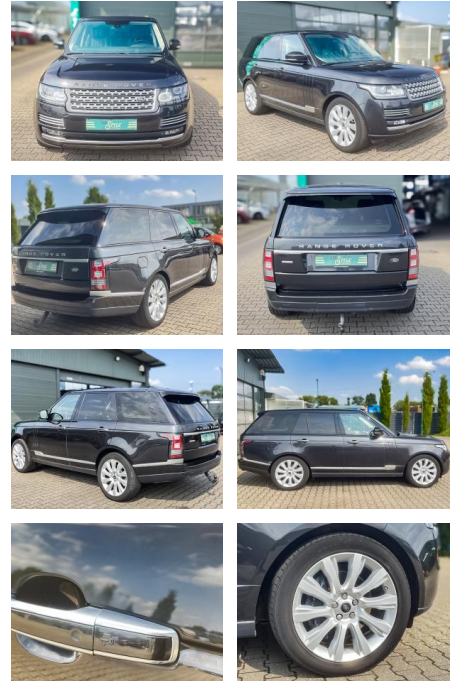

CS01-FO2407277 Angebotsnr.:

Erstzulassung:	Kilometer:	Farbe:	Leistung:	Kraftstoffart:
13.05.2013	122.000		190 kW / 258 PS	Diesel

PREIS
32.070 €

FINANZIERUNGSBEISPIEL

Laufzeit: 72 Monate Anzahlung: 25 %
Basis-Finanzierung:* Mtl. Rate:
Zielraten-Finanzierung:** **204 €**