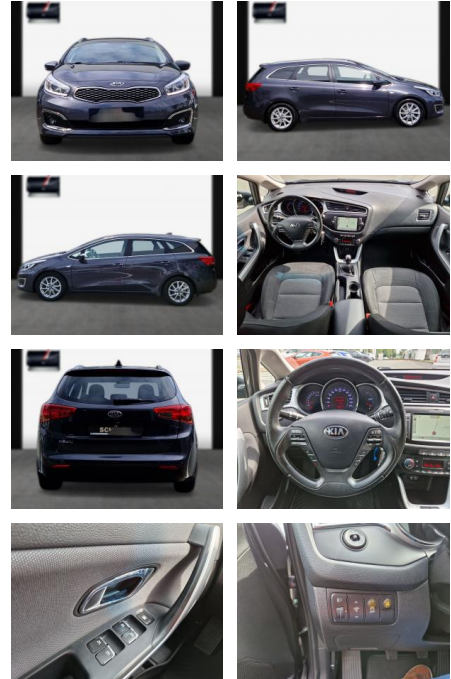

Kia cee'd Sporty Wagon Ceed Sportswagon

SA13-HL21386Angebotsnr.:

Erstzulassung:	Kilometer:	Farbe:	Leistung:	Kraftstoffart:
24.02.2017	92.800	Diverse	99 kW / 135 PS	Benzin

PREIS
12.520 €

FINANZIERUNGSBEISPIEL