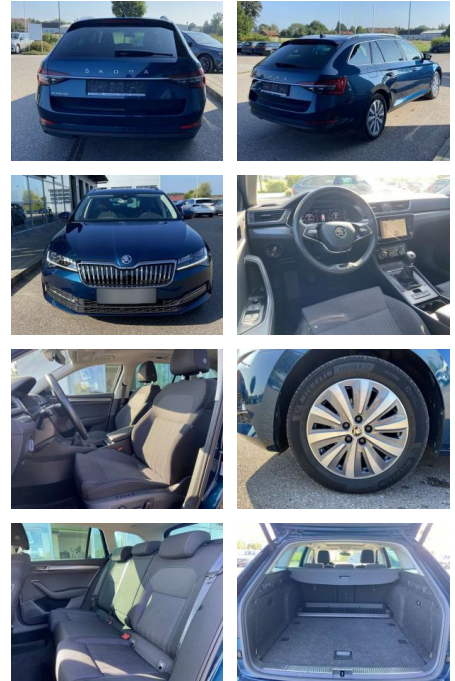

Ihr Ansprechpartner

Herr Kadri Tunc
E-Mail: info@fehntjer-autozentrum.de
Telefon: 04954 9559820

Fehntjer Autozentrum GmbH & Co. KG
Dr. Warsing Straße 270 - 26802 Moormerland - Tel.: 04954 / 9559820

Skoda Superb Combi 1.5 TSI STYLE EL.HECK+NAVI

SS00-077696 **Angebotsnr.:**

Erstzulassung:	Kilometer:	Farbe:	Leistung:	Kraftstoffart:
01.08.2021	40.726		110 kW / 150 PS	Benzin

PREIS
29.090 €

FINANZIERUNGSBEISPIEL
Laufzeit: 72 Monate   Anzahlung: 25 %
Basis-Finanzierung:*   Mtl. Rate:
Zielraten-Finanzierung:** **185 €**

* Basisfinanzierung: Anzahlung: 7.273 Euro, Laufzeit: 72 Monate, Nettodarlehen: 21.818 Euro, Gesamtbetrag: 31.702 Euro, Zinssätze: 3.92% Sollz. (gebunden), 3.99% eff.
** Zielratenfinanzierung: Anzahlung: 7.273 Euro, Laufzeit: 72 Monate, Nettodarlehen: 21.818 Euro, Zielrate: 14.545 Euro, Gesamtbetrag: 32.718 Euro, Zinssätze: 3.92% Sollz. (gebunden), 3.99% eff.,

Vermittlung für: Santander Consumer Bank
Repräsentatives Beispiel gem. § 17 Abs. 4 PAngV. Diese Finanzierungsangebote sind Beispiele. Gerne ermitteln wir für Sie Ihr individuelles Angebot.

Ausstattung

Sicherheit

- Anti-Blockiersystem ABS

Multimedia

- Radio

Interieur

- Sitzheizung vorne Mittelarmlehne vorne Innenspiegel automatisch abblendbar Climatronic Kindersicherung elektrisch betätigt Kindersitzverankerung für Kindersitzsystem ISOFIX Seitenairbags vorn und hinten Vordersitze el. verstellbar - Fahrersitz mit Memory el. Lendenwirbelstützen vorne Rücksitzbanklehne geteilt umlegbar mit Mittelarmlehne Netztrennwand Make-Up Spiegel
- beleuchtet 2 Leseleuchten vorn und 2 hinten Komfortsitze vorne Multifunktionslederlenkrad

- beheizbar

Exterieur

- schwenkbare Anhängervorrichtung Panoramadieselbedach elektrisch beheizbare Scheibenwaschdüsen vorne Sensorgesteuerte elektrische Heckklappe (virtuelles Pedal) Außenspiegel el. anklapp-/einstell-/beheizbar mit Memory - automatisch abblendbar abgedunkelte Scheiben hinten Leichtmetallräder 17" Licht- und Sicht: LED-Scheinwerfer-Matrix Tagfahrlicht Dynamic Light Assist für LED-Matrix-Scheinwerfer Licht- und Regensensor Scheinwerferreinigungsanlage Nebelscheinwerfer mit Abbiegelicht Kurvenfahrlicht Technik: Einparkhilfe vorne und hinten Sprachsteuerung Scheckheftgepflegt Servotronic Berganfahrassistent

- 2x hinten Farbe: Lava-Blau Metallic -Fr. 08:00-18:00 Uhr
- Samstags bis 16:00 Uhr geöffnet. Gerne beraten wir Sie über günstige Finanzierungsmodelle und nehmen Ihr derzeitiges Fahrzeug in Zahlung. www.auto-schuechl.de/finanzierung Irrtümer
- Änderungen oder Zwischenverkauf vorbehalten. www.auto-schuechl.de

STÄNDIG ÜBER 15.000 FAHRZEUGE IM BESTAND!