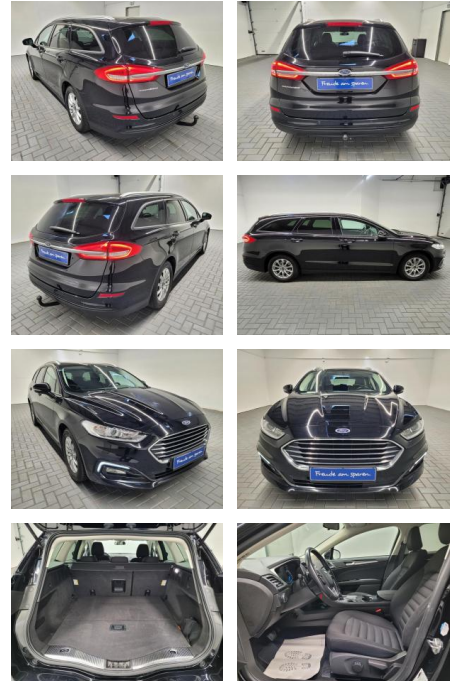

## Ford Mondeo Turnier Navi/AHK/SHZ

AM35-29051 **Angebotsnr.:**

Erstzulassung:	Kilometer:	Farbe:	Leistung:	Kraftstoffart:
19.08.2019	96.400		121 kW / 165 PS	Benzin

**PREIS**  
**23.240 €**

**FINANZIERUNGSBEISPIEL**  
Laufzeit: 72 Monate      Anzahlung: 25 %  
Basis-Finanzierung:\*      Mtl. Rate:  
Zielraten-Finanzierung:\*\* **148 €**